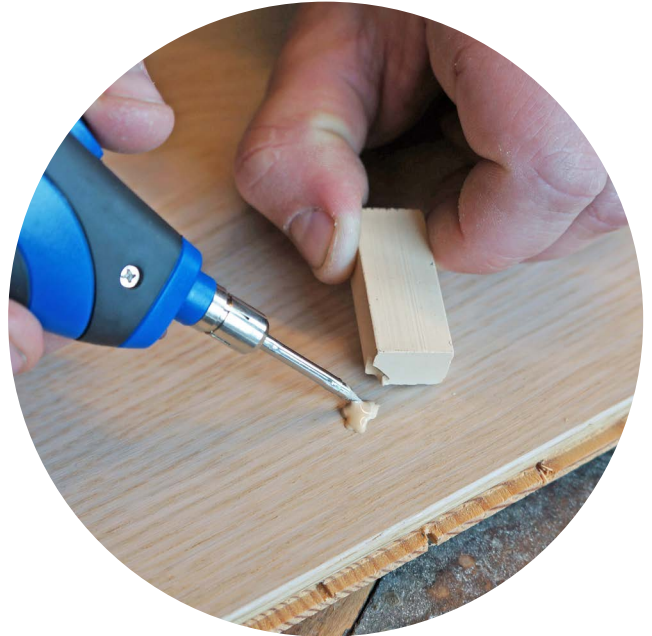

TOUCH-UP WERKZEUG

Perfekt für Wachs Anwendung

Akku Schmelzgerät, StarkTex 4.5V, 6W

Für einfache Anwendung der Hart Wachs System.

Einfache Nutzung und speziell für Hart Wachs gemacht, der Akku Schmelzgerät kommt mit einer extra Düse und 3 x AA Akku's.

Bereit nach 3 Sekunden.

Wachs Hobel

Super Werkzeug für Wachs Reparaturen. Einfach zu nutzen. Überschüssiges Hartwachs nach dem Auftragen und Aushärten mit dem Wachs Hobel entfernen. Die abgerundeten Kanten des Wachs Hobel gewährleisten, dass mögliche Oberflächebehandlung nicht beschädigt wird.