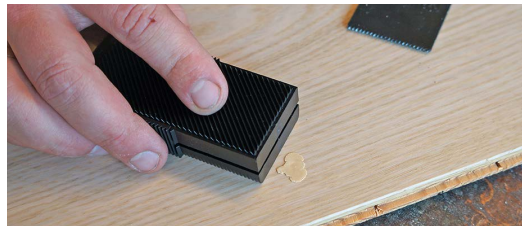

Hartwachs Satz

- ✓ Enthält 10 Farben (einschl. Weiß und Schwarz)
- ✓ Mit dem Batterieschmelzgerät in den Defekt einschmelzen
- ✓ Überschüssiges Wachs kann mit einem Meißel oder einem Nivellierwerkzeug entfernt werden
- ✓ Für dauerhaftere Ergebnisse
- ✓ Erhältlich als einzelne Farbpakete

3-IN-1 & WERKZEUGE

3-i-1 Repair Stick

- ✓ Retuschierstift, Weichwachs und Hobel in einem Stick
- ✓ Gleiche Farbmarkierung und Wachsstift für optimale Farbübereinstimmung
- ✓ Eingebautes Nivellierwerkzeug für eine reibungslose und ebene Reparatur
- ✓ Einfach zu verwenden
- ✓ Erhältlich in 15 passenden Holzfarben